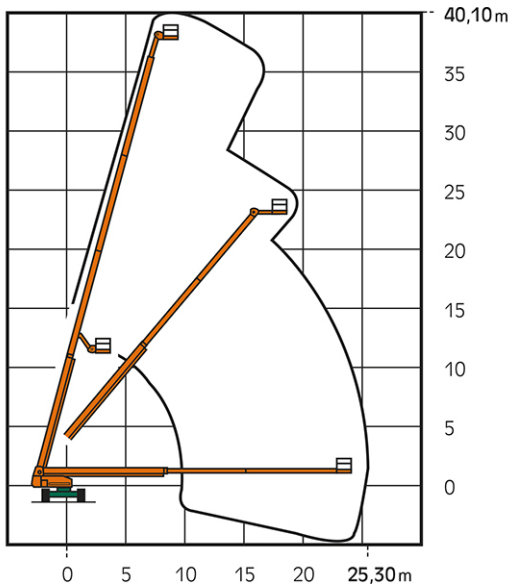

SELBSTFAHRENDE TELESKOP-ARBEITSBÜHNE ST 40 KA

mit Korbarm und Allradantrieb

Web:

www.cramer-arbeitsbuehnen.de

Telefon:

Brückenuntersichtgeräte: 02304 / 933-666

Arbeitsbühnen: 02304 / 933-555

Schulungen: 02304 / 933-588

Artikelnummer: ST 40 KA

Kategorie: [Teleskop-Arbeitsbühnen mieten](#)

ADDITIONAL INFORMATION