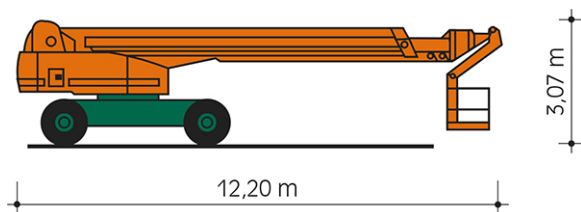

## SELBSTFAHRENDE TELESKOP-ARBEITSBÜHNE ST 40 KA

mit Korbarm und Allradantrieb

**Web:**

www.cramer-arbeitsbuehnen.de

**Telefon:**

Brückenuntersichtgeräte: 02304 / 933-666

Arbeitsbühnen: 02304 / 933-555

Schulungen: 02304 / 933-588

### ADDITIONAL INFORMATION

<b>Arbeitshöhe (m)</b>	40.1
<b>Korb schwenkbar (°)</b>	160
<b>Plattformhöhe (m)</b>	38.1
<b>max. seitliche Reichweite (m)</b>	25.3
<b>Korbbreite (m)</b>	2.44
<b>Korblänge (m)</b>	0.91
<b>max. Korbnutzlast (kg)</b>	227
<b>max. Personenzahl</b>	2
<b>Stützen vorhanden</b>	Nein
<b>Auskragung Oberwagen (m)</b>	1.23
<b>Standbreite (m) in Fahrstellung</b>	2.59
<b>Abstützbreite (m)</b>	3.35
<b>Fahrzeuglänge (m)</b>	12.2
<b>Breite (m)</b>	2.59
<b>Höhe (m)</b>	3.07
<b>Gewicht (kg)</b>	20250
<b>Antrieb</b>	Diesel
<b>Allrad</b>	Ja
<b>Bodenbeschaffenheit</b>	gerade/befestigt, unbefestigt
<b>Einsatzbereich</b>	außen, innen
<b>Nicht markierende Reifen</b>	auf Wunsch möglich
<b>Arbeitsbereich</b>	senkrecht nach oben, über Hindernisse nach oben, über hochgelegene Hindernisse nach oben
<b>Passendes Schulungsangebot</b>	IPAF Bedienschulung (3b)
<b>Hersteller</b>	Genie
<b>Hersteller-Typ</b>	S125